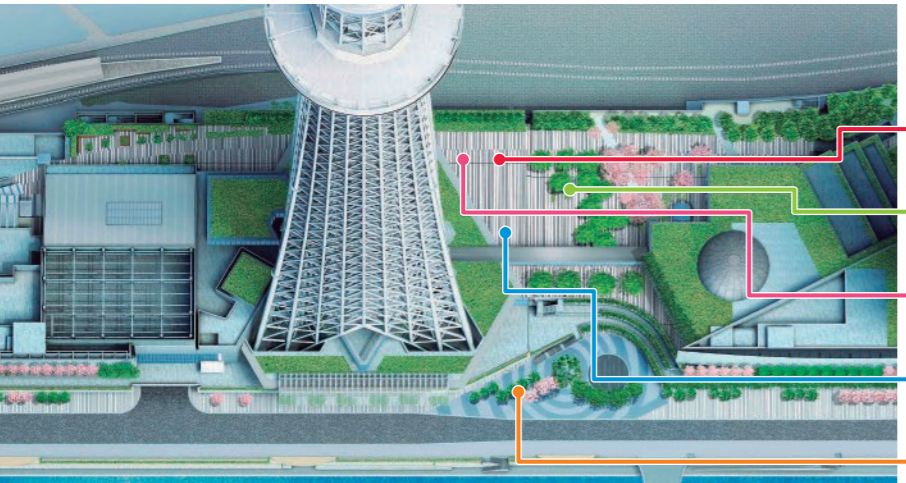

## ステージMAP

実施場所 東京スカイツリータウン®  
●4F スカイアリーナ  
●1F ソラマチひろば

- アリーナA
- アリーナB
- 運営本部
- 特設ステージ
- ソラマチひろば

3日はun-paとクラウンSAKU  
+じえ〜むす、4日はun-paと  
clown ZENが会場の  
どこかに出没して突発的に  
パフォーマンスを  
はじめるよ!

マジックショップが  
東京ソラマチ®に集合